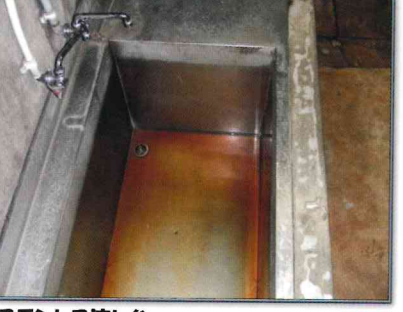

エンボス流し台 **ステンレス** **NO. 8**

ステンレス浴槽

ステンレス浴槽

ステンレス流し台

ステンレス流し台 **ステンレス** **NO. 9**

ステンレス流し台

ステンレス流し台

ステンレス浴槽